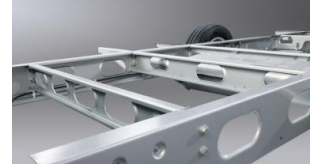

En güvenli sürüş deneyimi

Dış Donanımlar

Al-Ko dingil

Torsiyonlu mekanik frenli Al-Ko dingil, en güvenli sürüş deneyimi.

Al-Ko kaplin, köşe ayakları

Uzun ömürlü ve tüm hava koşullarına dayanıklı galvanizli köşe ayakları. Uluslar arası onay belgeli dünya markası Al-Ko frenli kaplin.

Al-Ko Galvanizli şasi

Pino Karavan için özel olarak projelen galvanizli Al-Ko hafif şasi, Almanya'dan ithal.

Al-Ko AKS 3004 stabilizatör

Araç - karavan bağlantısının azami kontrolünü sağlayan, sürüşteki sarsıntıları azaltan stabilizatör standart donanımlar arasında.

Al-Ko dingil amortisörleri

Sürüşteki zıplamaları asgariye indiren Al-Ko oktagon şok emiciler.

En dayanıklı kabin yapısı

Fiberglas dış yüzey¹

Mono blok hafif kontra iskelet yapı sandviç panellerle oluşturulur. Hafif, dayanıklı, onarımı kolay.