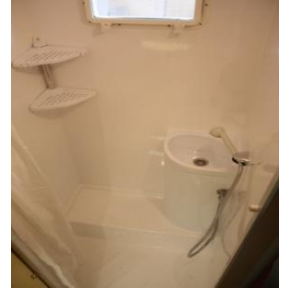

Buzdolabı

100lt, 220V geniş ve kullanışlı buzdolabı.

**Temiz su deposu**

Kolay doldurulabilir, polietilen su deposu. 100lt temiz su. Üç taraftan ulaşılabilir geniş bagaj (120x204cm)

**Fiberglas Banyo kabini**

Su geçirilmeyen, kolay temizlenir, dayanıklı fiberglas banyo kabini.

**İkili yatak**

Alt kısmı eşya depolama alanı olan, konforlu, geniş 2 kişilik sabit yatak. (120x205cm)

**Yemek masası**

4 kişilik laminant kaplı yemek masası katlandığında 2 kişilik geniş bir yatağa dönüşür.